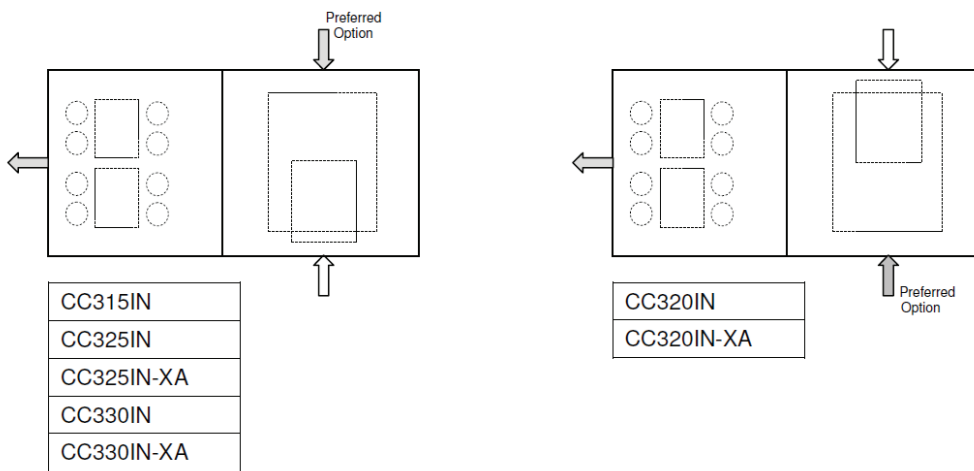

brivis

Technical Information

Brivis Ducted Gas Heater -3 Star	CC315	CC320	CC320XA	CC325	CC325XA	CC330	CC330XA
Star Rating	3.0	3.5	3.5	3.1	3.1	3.3	3.3
Input (MJ/h)	70	90	90	107	107	133	133
Capacity (kW)	15.0	19.5	19.5	23.5	23.5	30.0	30.0
Airflow (L/s) @ 50Pa ESP	540	540	625	600	680	1000	1060
Dimensions L x W x H (mm)	724 x 411x 604	724 x 411x 604	724 x 411x 604	724 x 411x 604	724 x 411x 604	843 x 564 x 640	843 x 564 x 640
Net Weight (kg)	52	53	53	53	53	71	71
Gas Type	NG	NG	NG	NG	NG	NG	NG